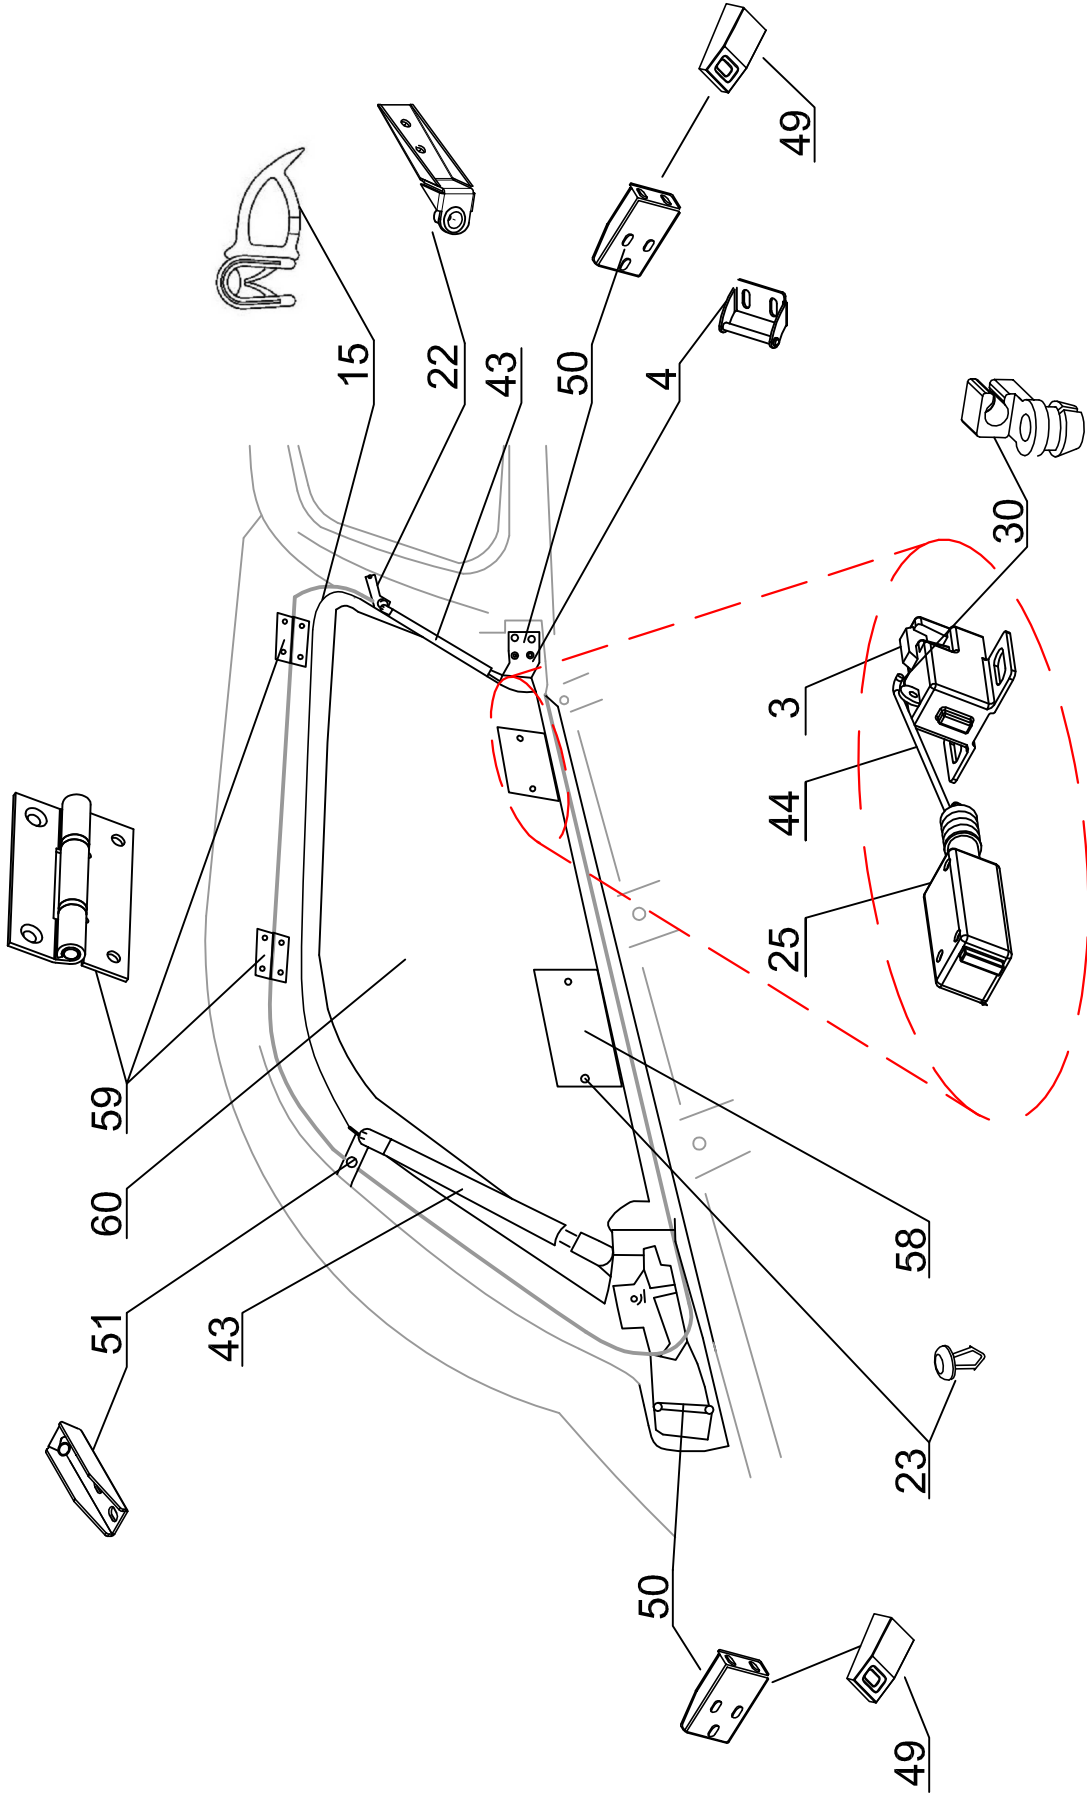

ROAD RANGER®

IK-SV-051-2016-W_B

S2 (1900914)

NI DC RH 04 IE