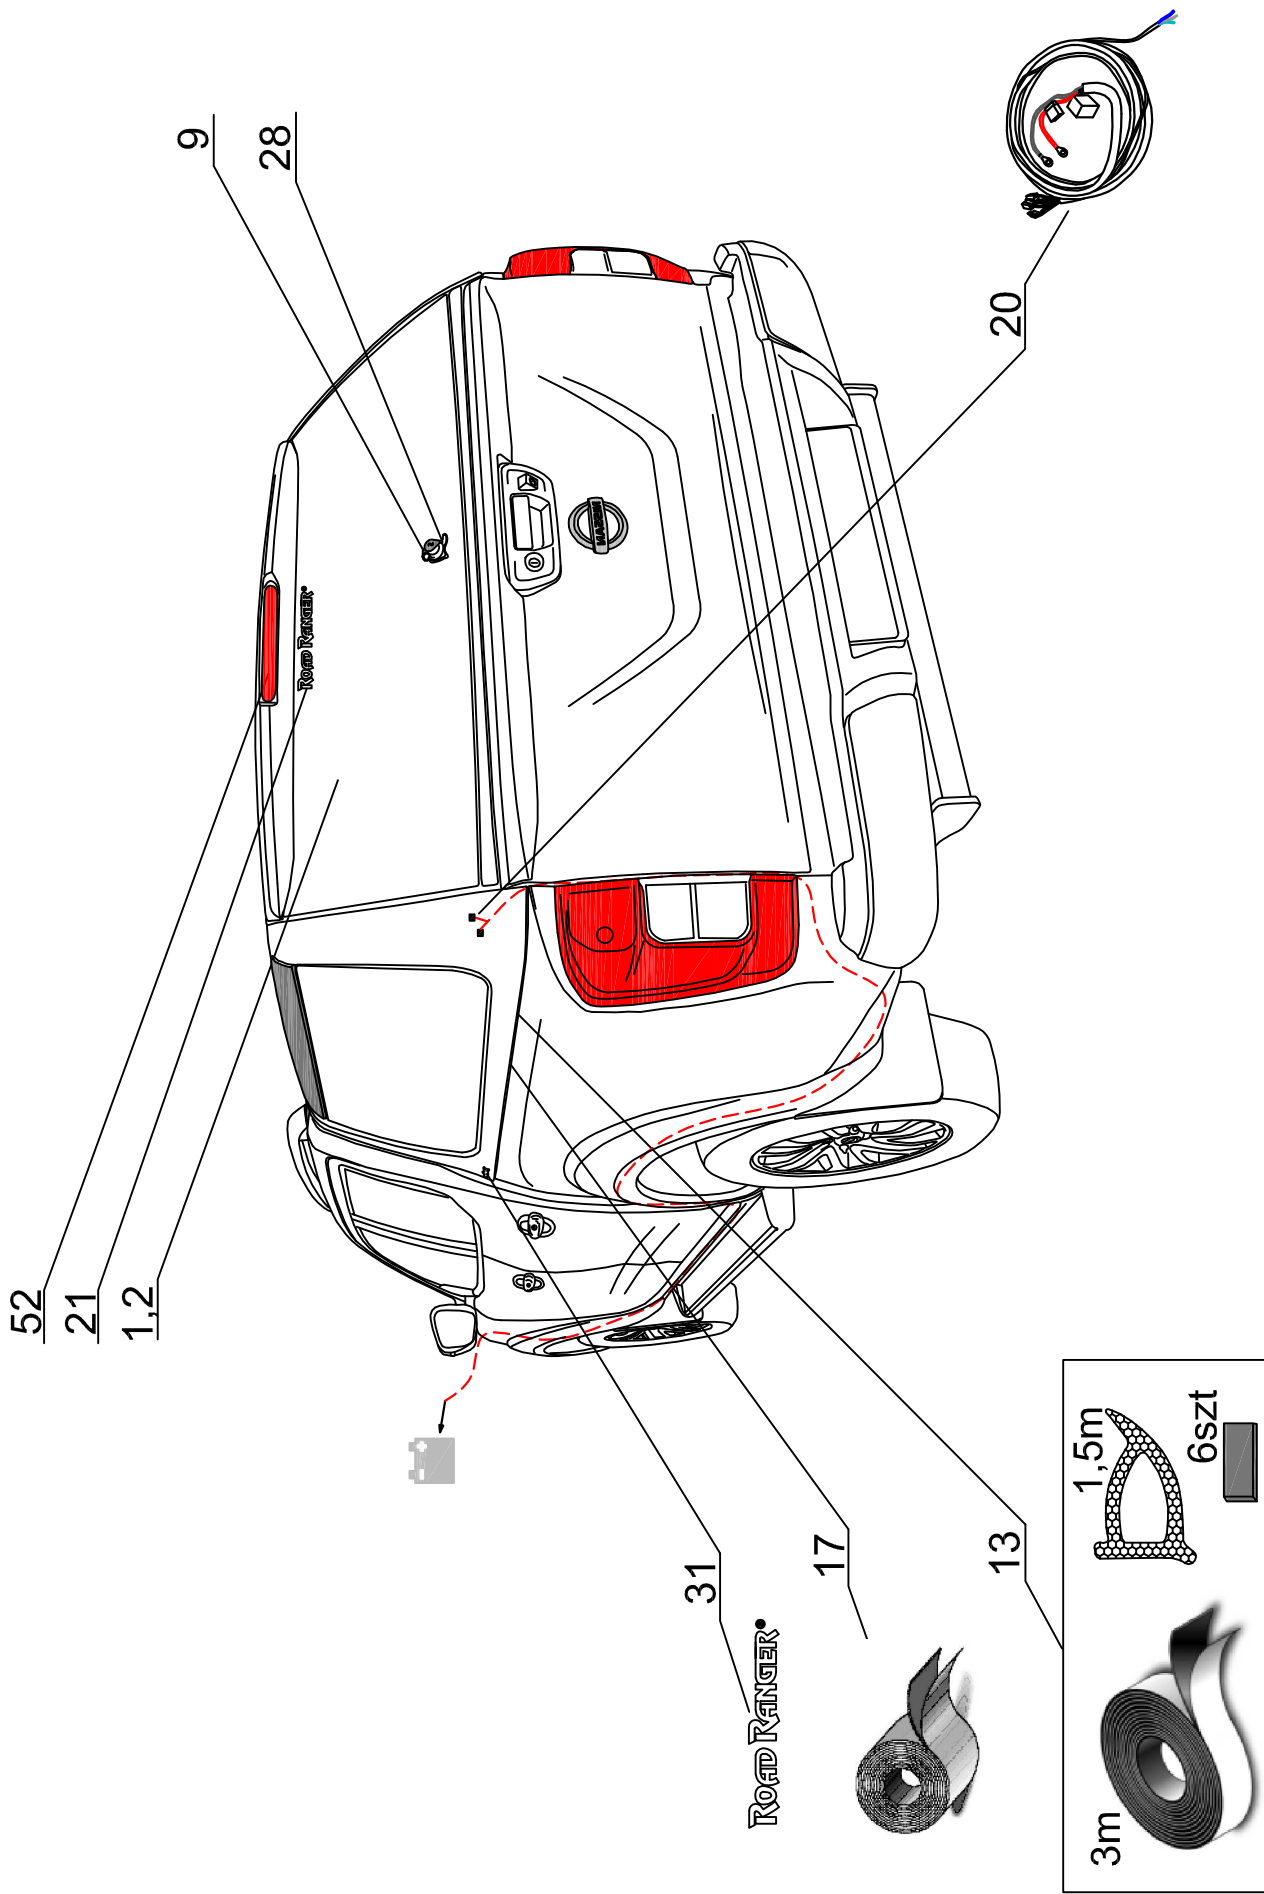

STANDARD (1900864)
SPECIAL (1900865)
FS2 (1900866)
S2 (1900866)

NI DC RH 04 IE

ROAD RANGER®

IK-SV-051-2016-W_B

STANDARD (1900864)
SPECIAL (1900865)
FS2 (1900866)
S2 (1900914)

NI DC RH 04 IE