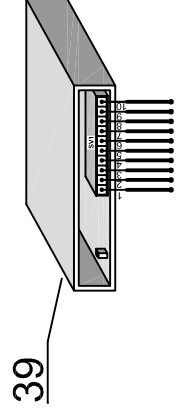

ROAD RANGER®

IK-SV-051-2016-W_B

Seitenklappen mit dem Elementen die verklebt sind en dem Glas