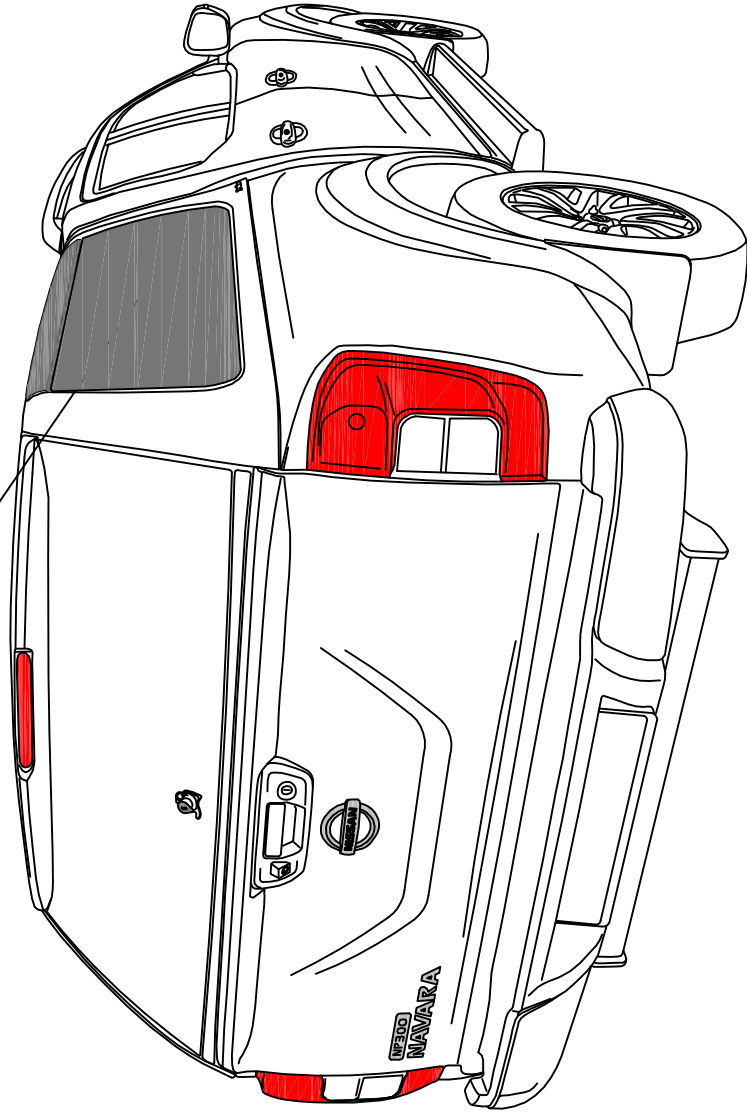

ROAD RANGER®

IK-SV-051-2016-W_B

60,61

NI DC RH 04 IE S2 (1900914)