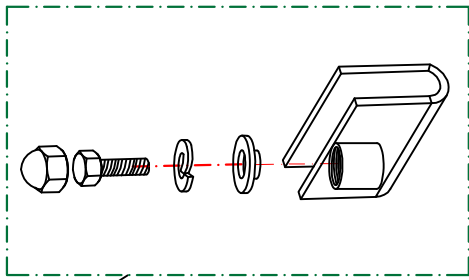

ROAD RANGER®

IK-SV-051-2016-W_B

12

55

15