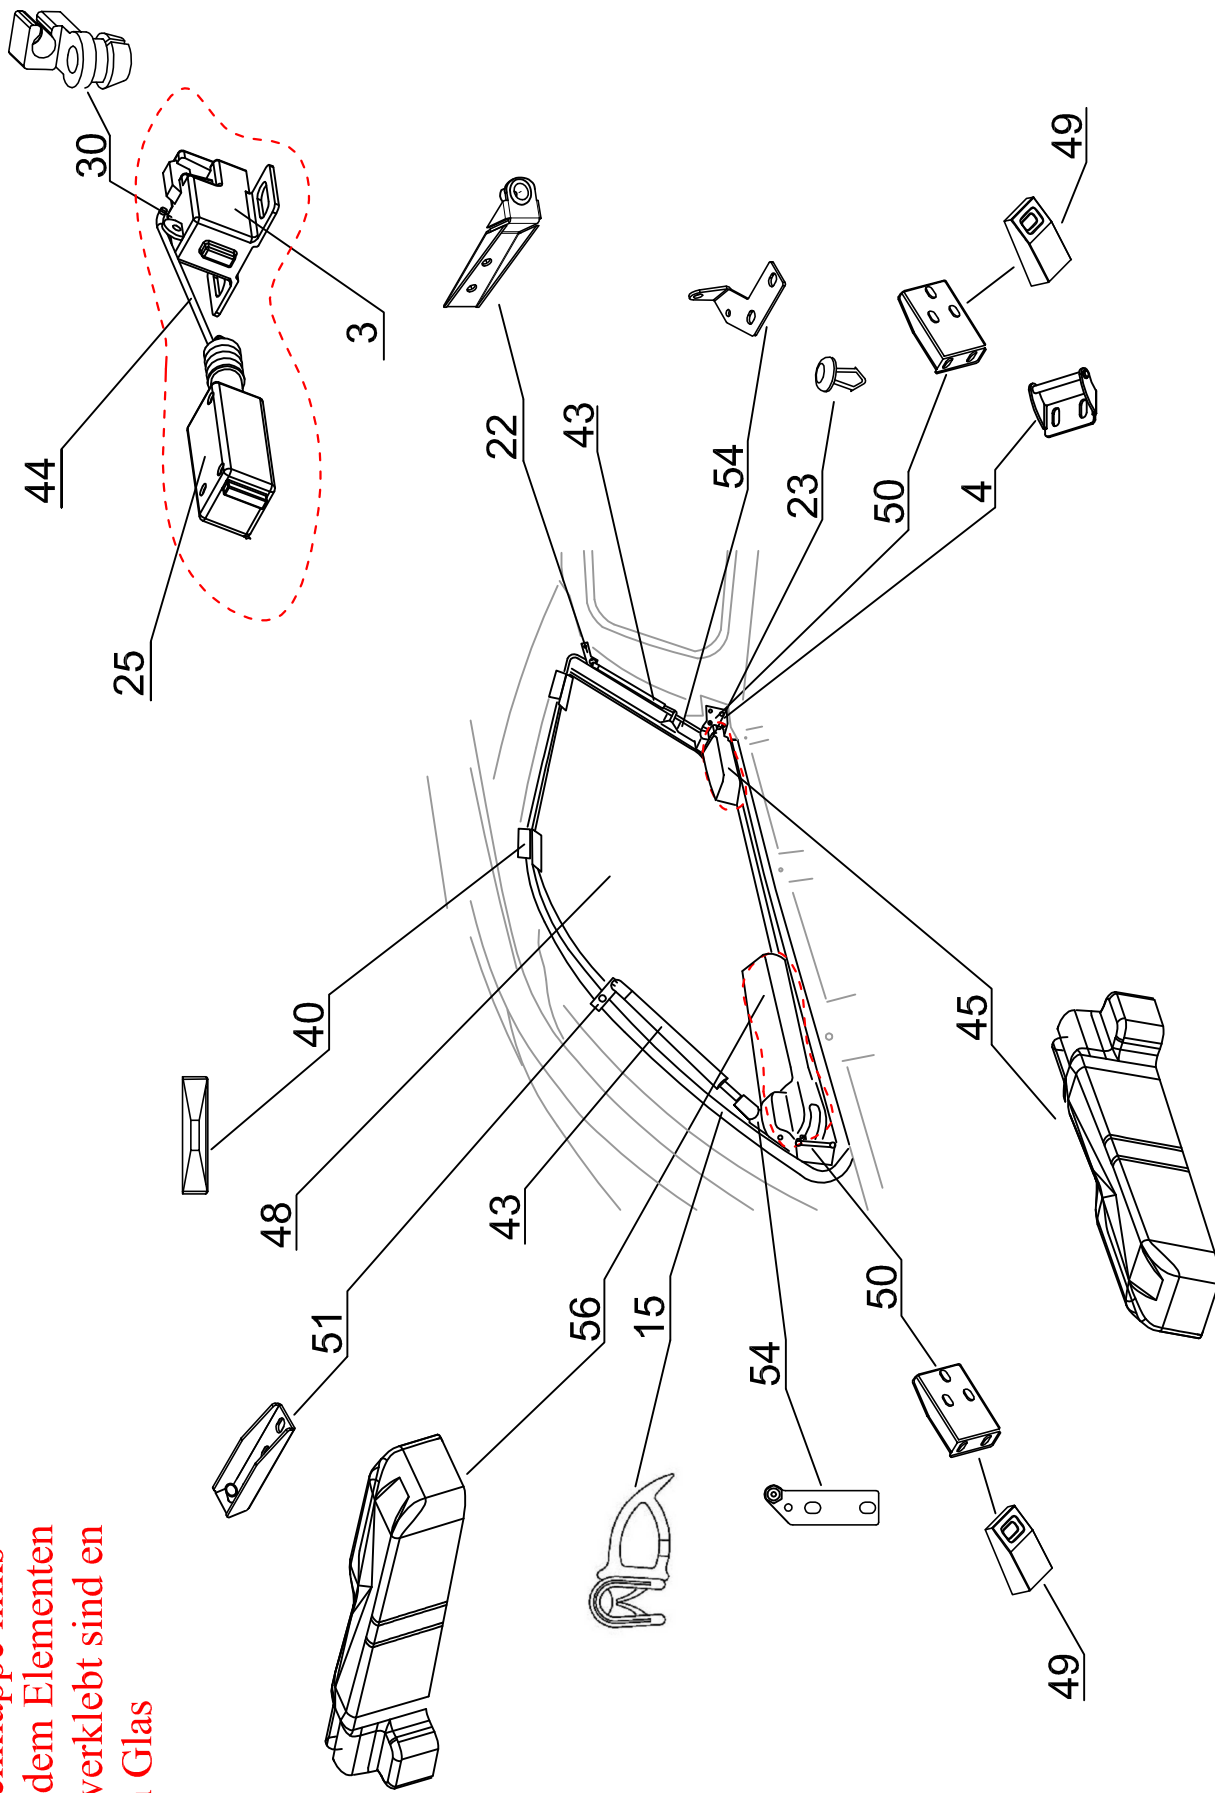

# ROAD RANGER®

IK-SV-051-2016-W\_B

60,61

NI DC RH 04 IE S2 (1900914)

Seitenklappe links  
mit dem Elementen  
die verklebt sind an  
dem Glas